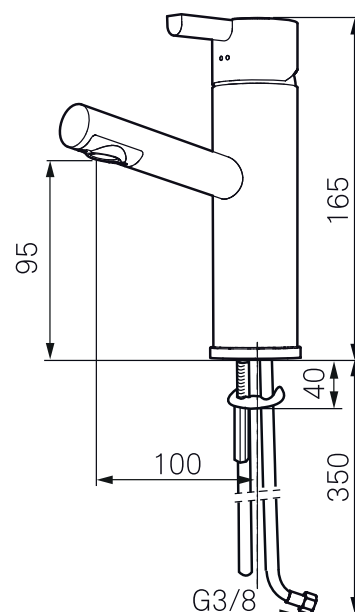

- ESS (Energisparsystem)
- Keramisk tätning
- Omställbar flödesbegränsning och temperaturspär
- Eco (Energi- och vattenbesparande konstantflödesstrålsamlare 7 l/min)
- Flexibla anslutningsrör i metallomspunnen Soft PEX<sup>®</sup>
- Hålmått Ø32-37mm (Ø32-35 mm rekommenderas)